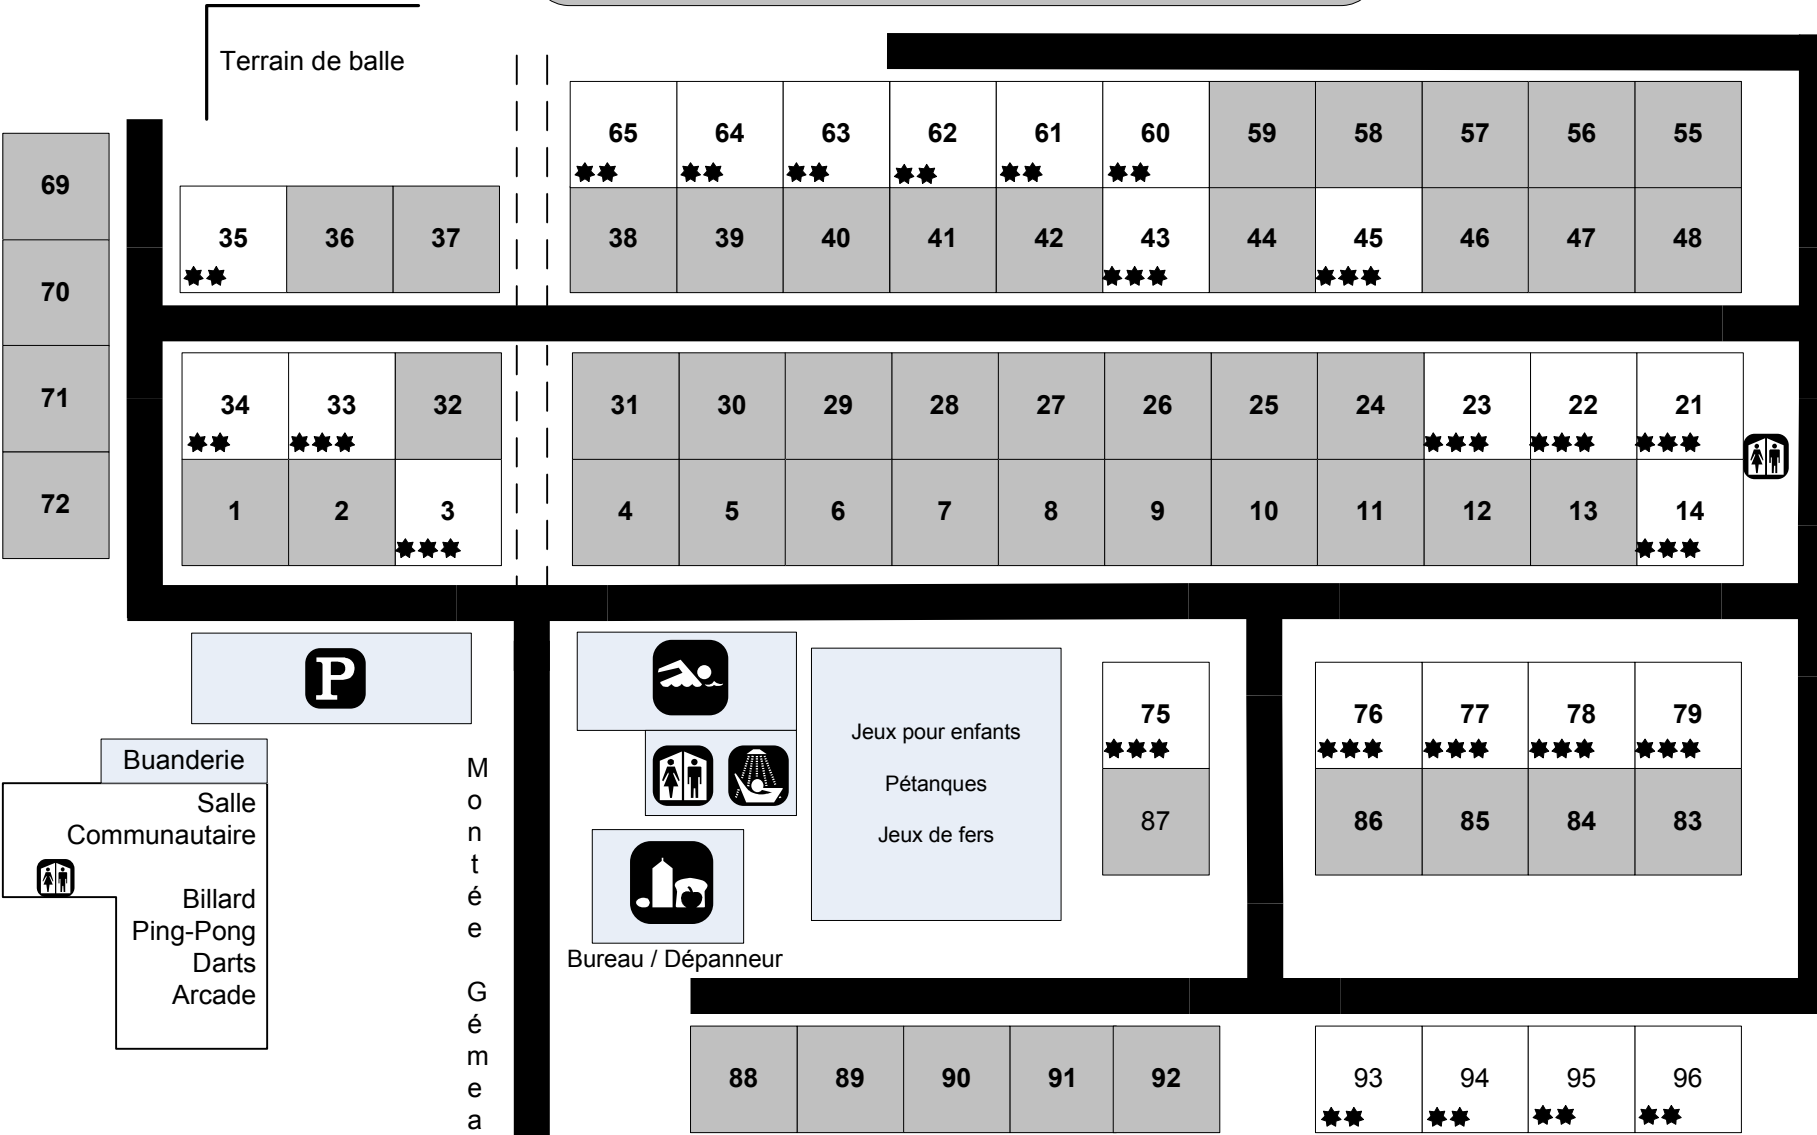

# Camping Gémeaux

Rustique\*

51 - 52  
53 - 54

Air

De

Jeux

<input type="checkbox"/> Terrain Disponible	★ 1 Service	Douches
<input checked="" type="checkbox"/> Terrain Non Disponible	★★ 2 Services	Toilettes
Rue Accessible aux Voitures	★★★ 3 Services	Piscine
Chemins Accessible aux Piétons		